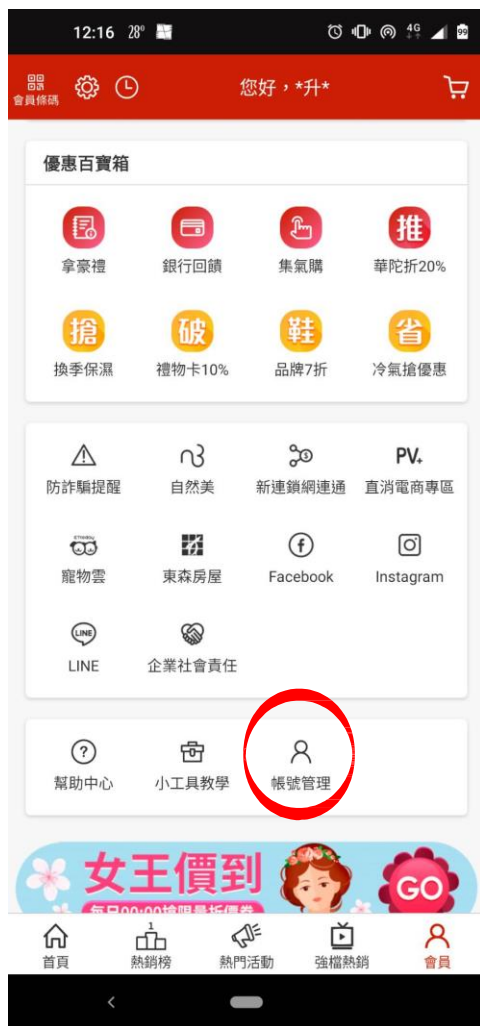

再送
200 枚東森幣

- 1 完成消費且無退貨即符合贈送東森幣活動資格。
- 2 東森幣1枚可折抵現金1元，每筆訂單折扣比例依各商品使用規範。
- 3 每階段贈送東森幣皆有使用期限，逾期失效。
- 4 本專案東森購物保有變更、修改或終止之權利，恕不另行通知。

【APP】會員登入流程

STEP 1-下載東森購物APP

STEP 2-會員登入或註冊

取消 會員登入

手機/Email/身分證字號(三擇一)

密碼

登入

大陸會員登入 Facebook登入

[忘記帳號/密碼](#)

首次使用

新會員註冊

電視會員首次登入

* 若您是在電視購物/型錄/MOD等電話訂購,但未曾在網站消費,請點選電視會員首次登入

已是東森購物會員
請選
『登入』

不是東森購物會員
請選
『新會員註冊』

若您曾在
電視購物消費
請於此登入

【APP】 綁定企福流程三步驟

STEP 1-帳戶管理

STEP 2-企業福委專區

STEP 3-輸入企福代碼

(三欄皆輸入:45825632)

【PC】綁定企福流程三步驟