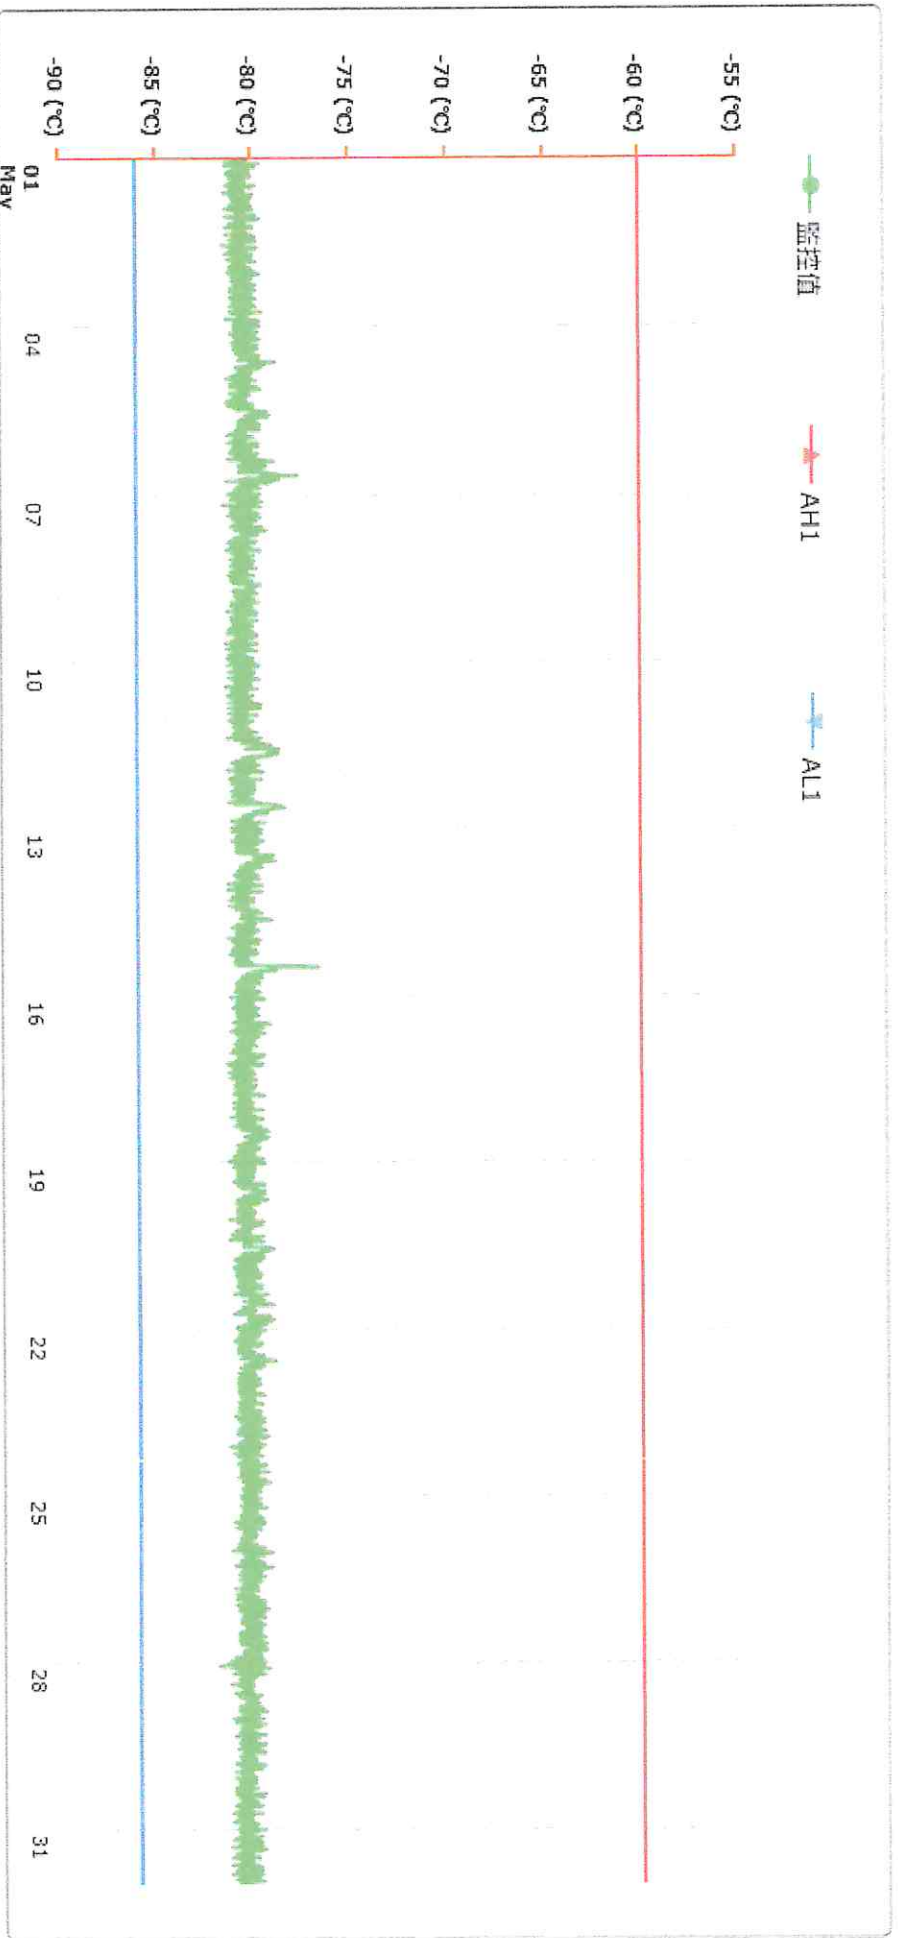

監控點圖表

監控點: 945-臨床試驗中心-70°C冷凍櫃-(上)電

時間區間: 2026-05-01 00:00 ~ 2026-05-31

話: 3933

23:59

最大值: -76.7 °C

最小值: -81.9 °C

平均值: -80.3 °C

製表者: 臨床試驗中心-公用

單位主管:

許淑英 2026.06.09

監控點圖表

監控點: 946-臨床試驗中心-70°C冷凍櫃-(下)電
話:3933

時間區間: 2026-05-01 00:00 ~ 2026-05-31 23:59

最大值: -77.7 °C

最小值: -82.8 °C

平均值: -81.4 °C

製表者: 臨床試驗中心-公用

單位主管:

許淑貞 2026.06.09