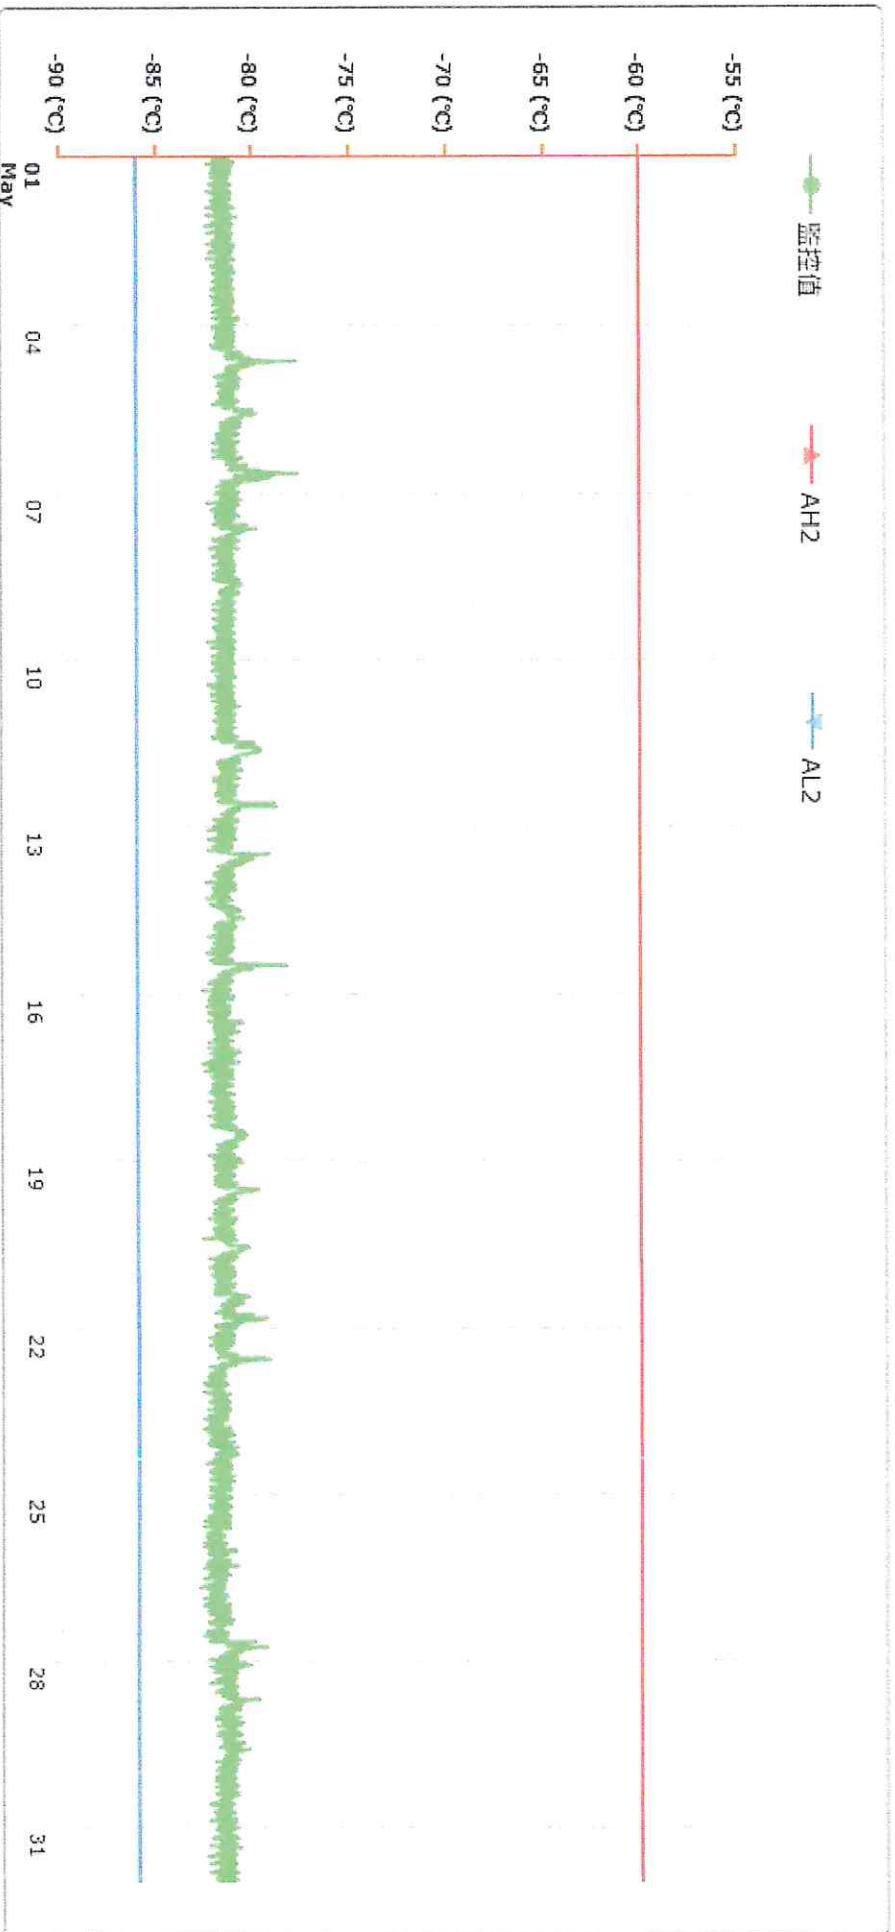

監控點圖表

監控點: 945-臨床試驗中心-70°C冷凍櫃-(上)電

時間區間: 2026-05-01 00:00 ~ 2026-05-31

話: 3933

23:59

最大值: -76.7 °C

最小值: -81.9 °C

平均值: -80.3 °C

製表者: 臨床試驗中心-公用

單位主管:

許淑英 2026.06.09

監控點圖表

監控點: 946-臨床試驗中心-70°C冷凍櫃-(下)電
話:3933

時間區間: 2026-05-01 00:00 ~ 2026-05-31 23:59

最大值: -77.7 °C

最小值: -82.8 °C

平均值: -81.4 °C

製表者: 臨床試驗中心-公用

單位主管:

許淑貞 2026.06.09