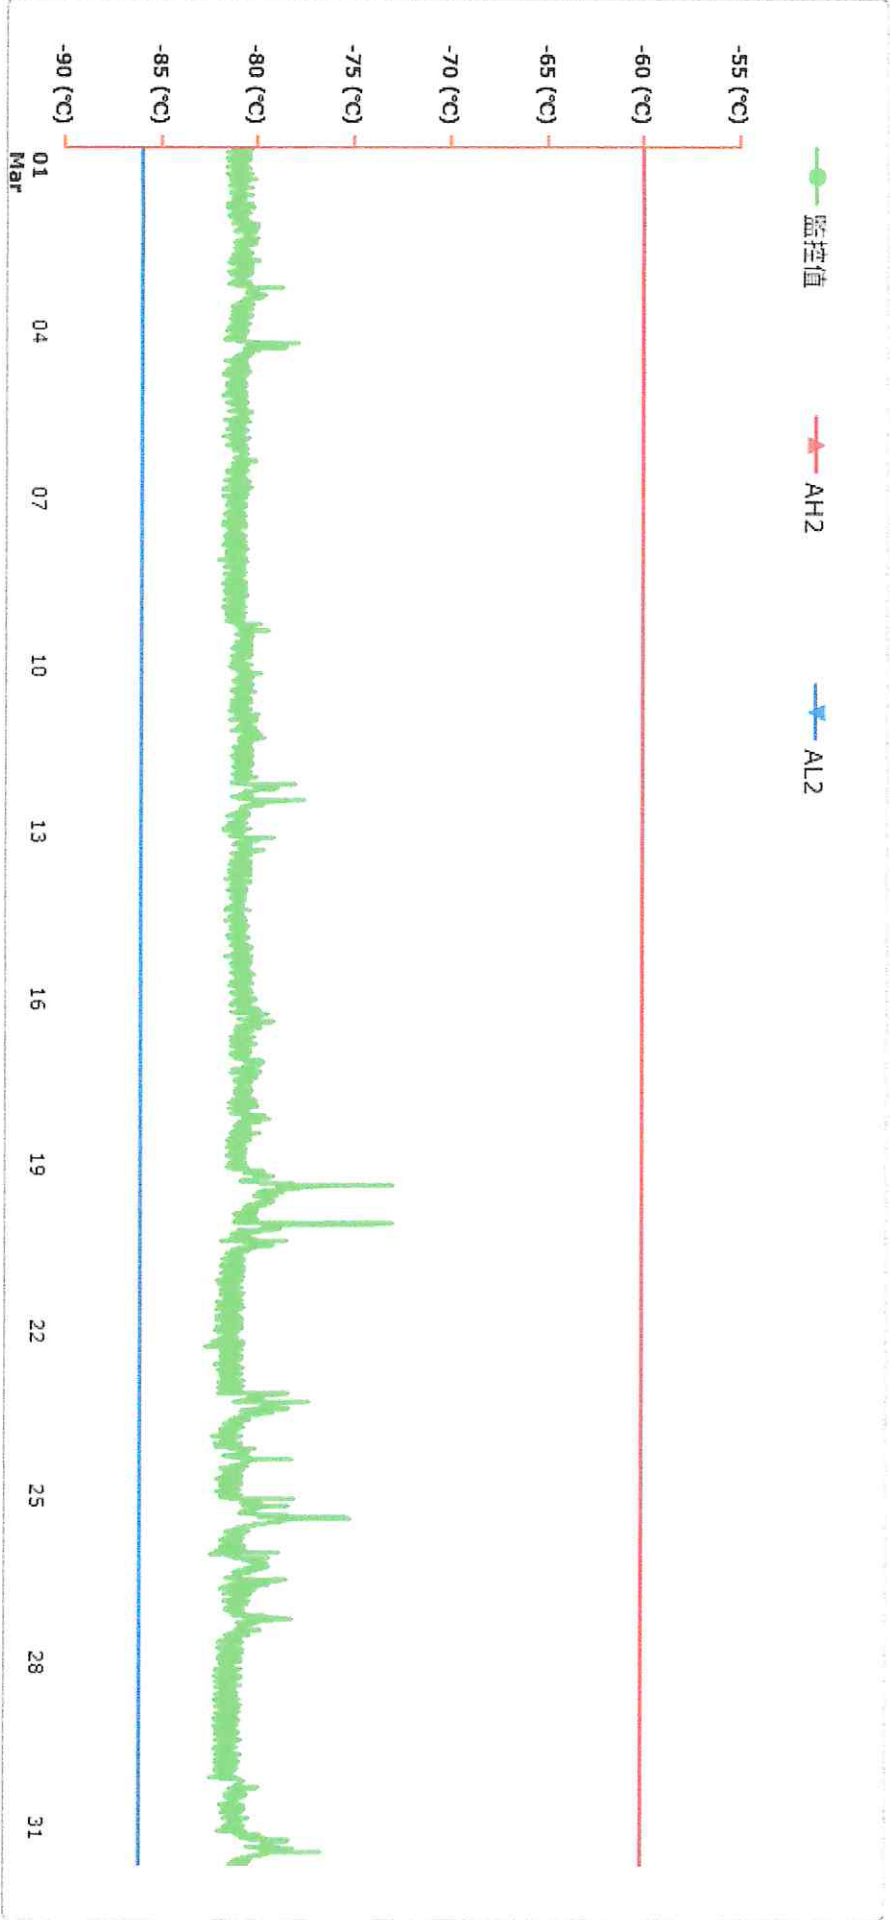

# 監控點圖表

監控點: 945-臨床試驗中心-70°C冷凍櫃-(上)電

時間區間: 2026-03-01 00:00 ~ 2026-03-31

話: 3933

23:59

最大值: -72.7 °C

最小值: -82.2 °C

平均值: -80.6 °C

# 監控點圖表

監控點: 946-臨床試驗中心-70°C冷凍櫃-(下)電

時間區間: 2026-03-01 00:00 ~ 2026-03-31

話: 3933

23:59

最大值: -72.9 °C

最小值: -82.6 °C

平均值: -80.7 °C