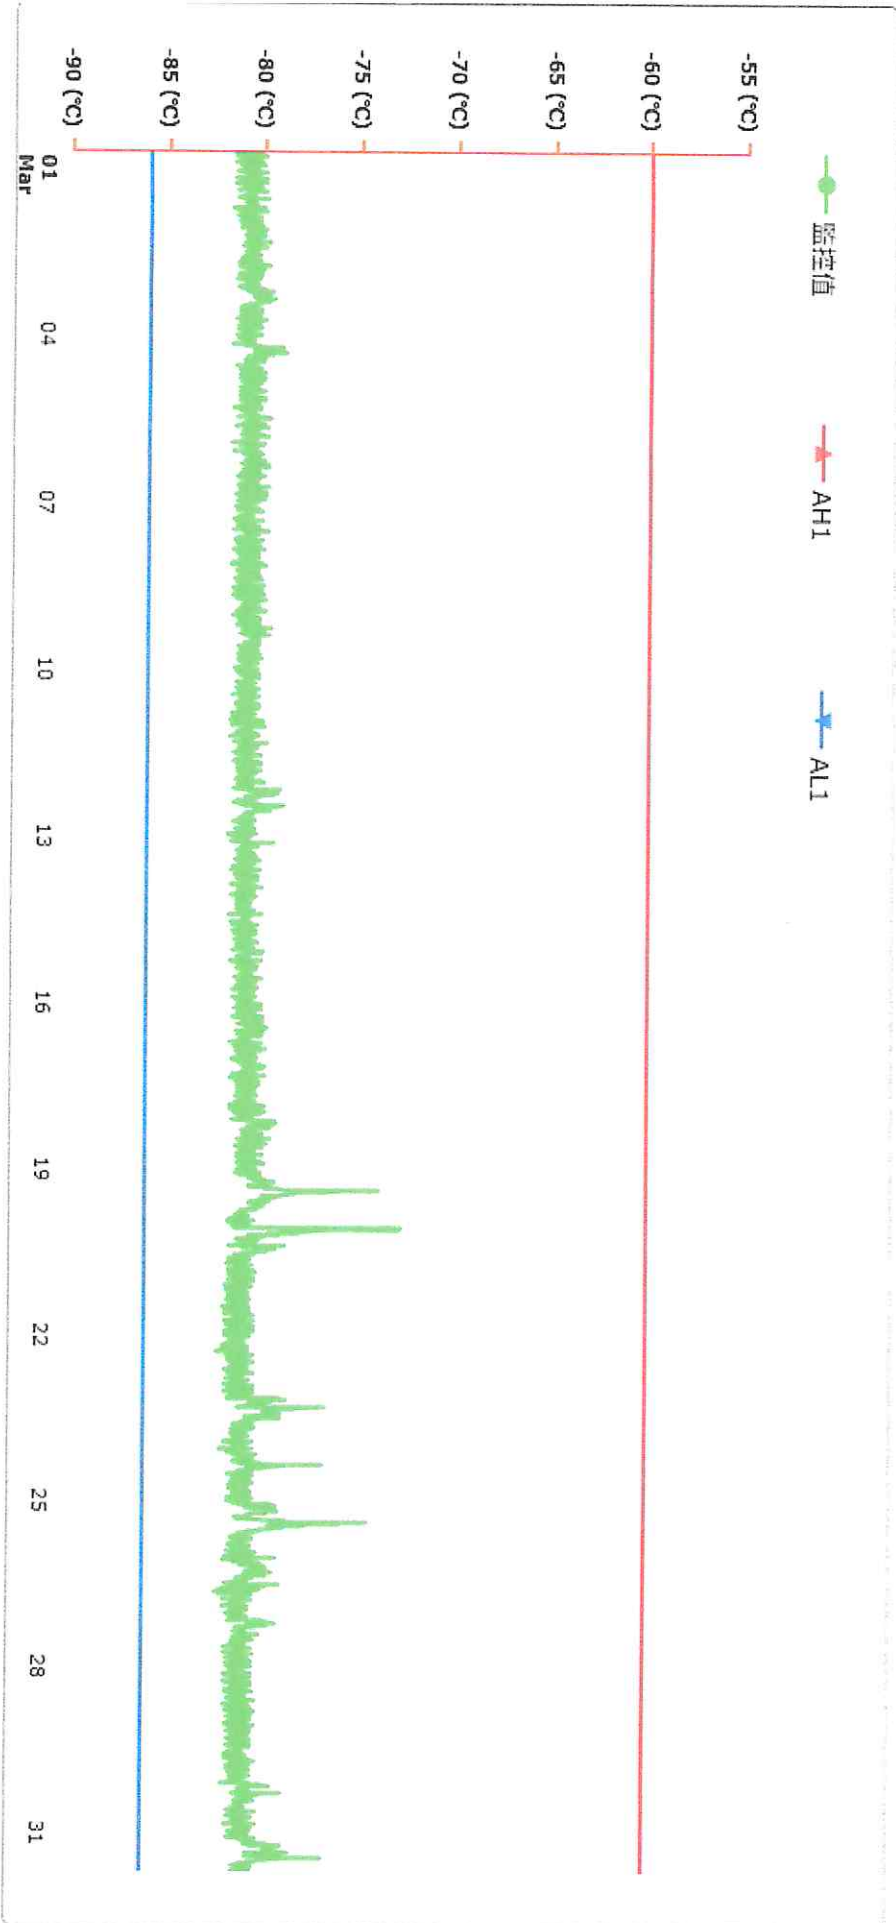

# 監控點圖表

監控點: 945-臨床試驗中心-70°C冷凍櫃-(上)電

時間區間: 2026-03-01 00:00 ~ 2026-03-31

話: 3933

23:59

最大值: -72.7 °C

最小值: -82.2 °C

平均值: -80.6 °C

# 監控點圖表

監控點: 946-臨床試驗中心-70°C冷凍櫃-(下)電

時間區間: 2026-03-01 00:00 ~ 2026-03-31

話: 3933

23:59

最大值: -72.9 °C

最小值: -82.6 °C

平均值: -80.7 °C