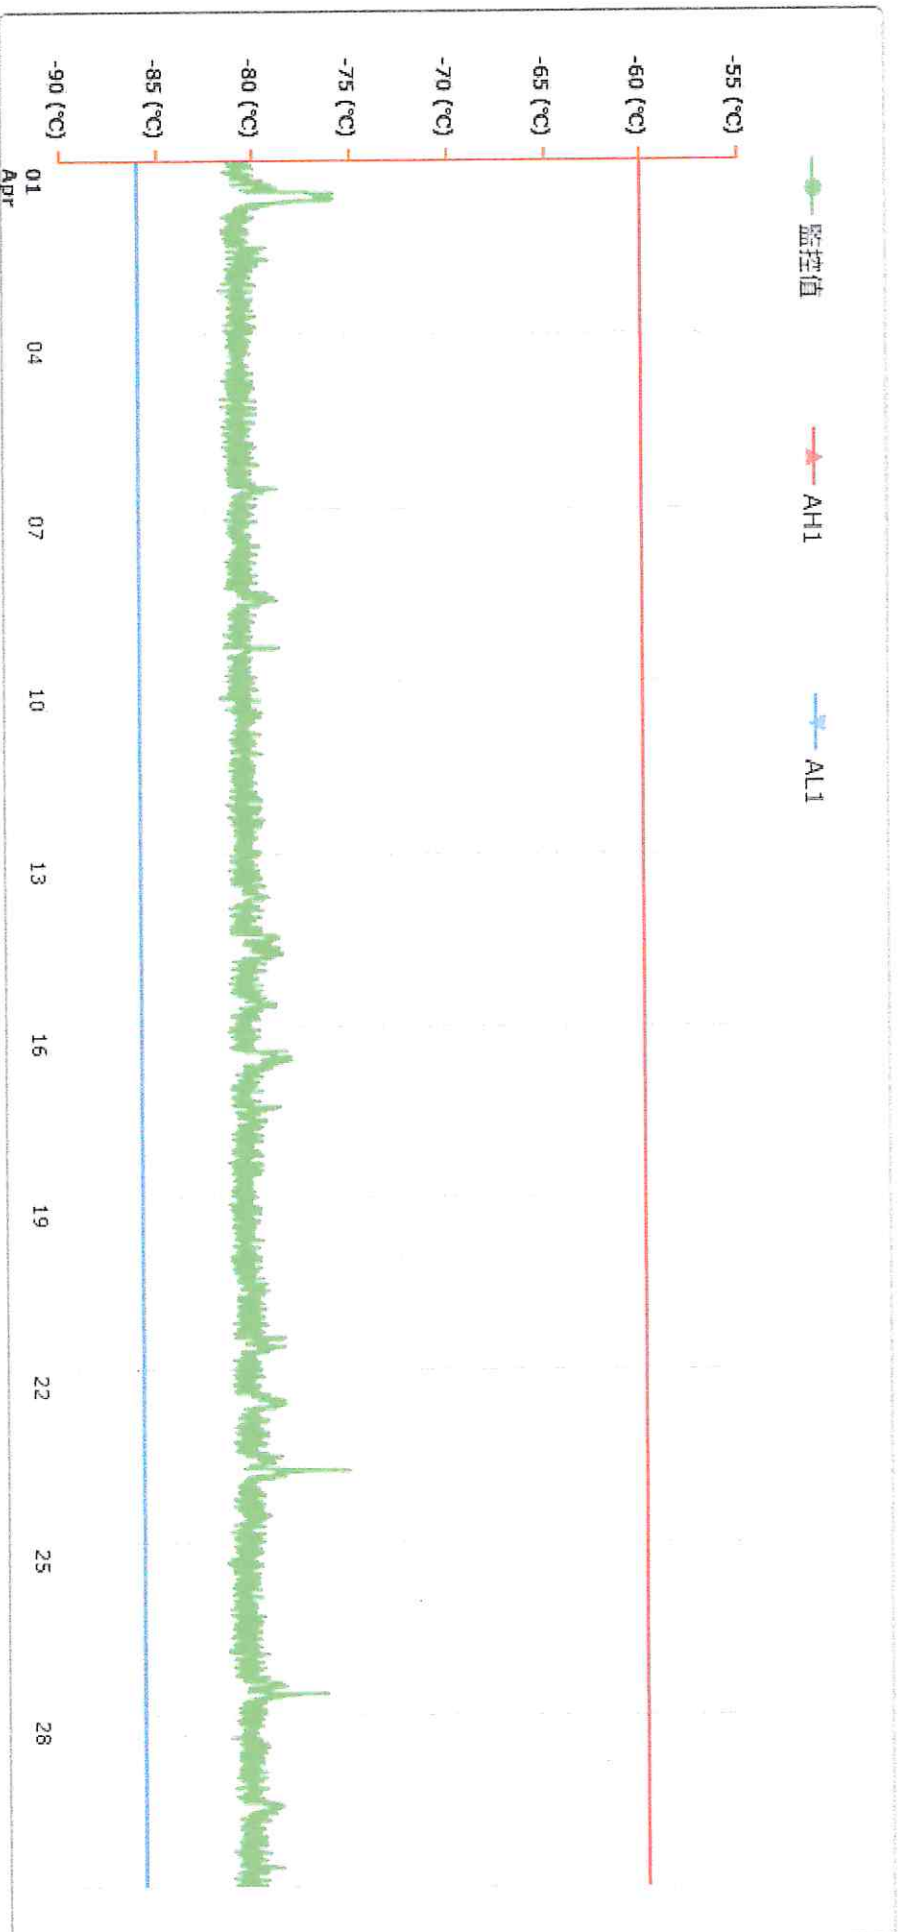

# 監控點圖表

監控點: 945-臨床試驗中心-70°C冷凍櫃-(上)電

時間區間: 2026-04-01 00:00 ~ 2026-04-30

話: 3933

23:59

最大值: -75.4 °C

最小值: -81.8 °C

平均值: -80.5 °C

# 監控點圖表

監控點: 946-臨床試驗中心-70°C冷凍櫃-(下)電  
話: 3933

時間區間: 2026-04-01 00:00 ~ 2026-04-30  
23:59

最大值: -77.6 °C

最小值: -82.7 °C

平均值: -80.9 °C

製表者: 臨床試驗中心-公用

單位主管: