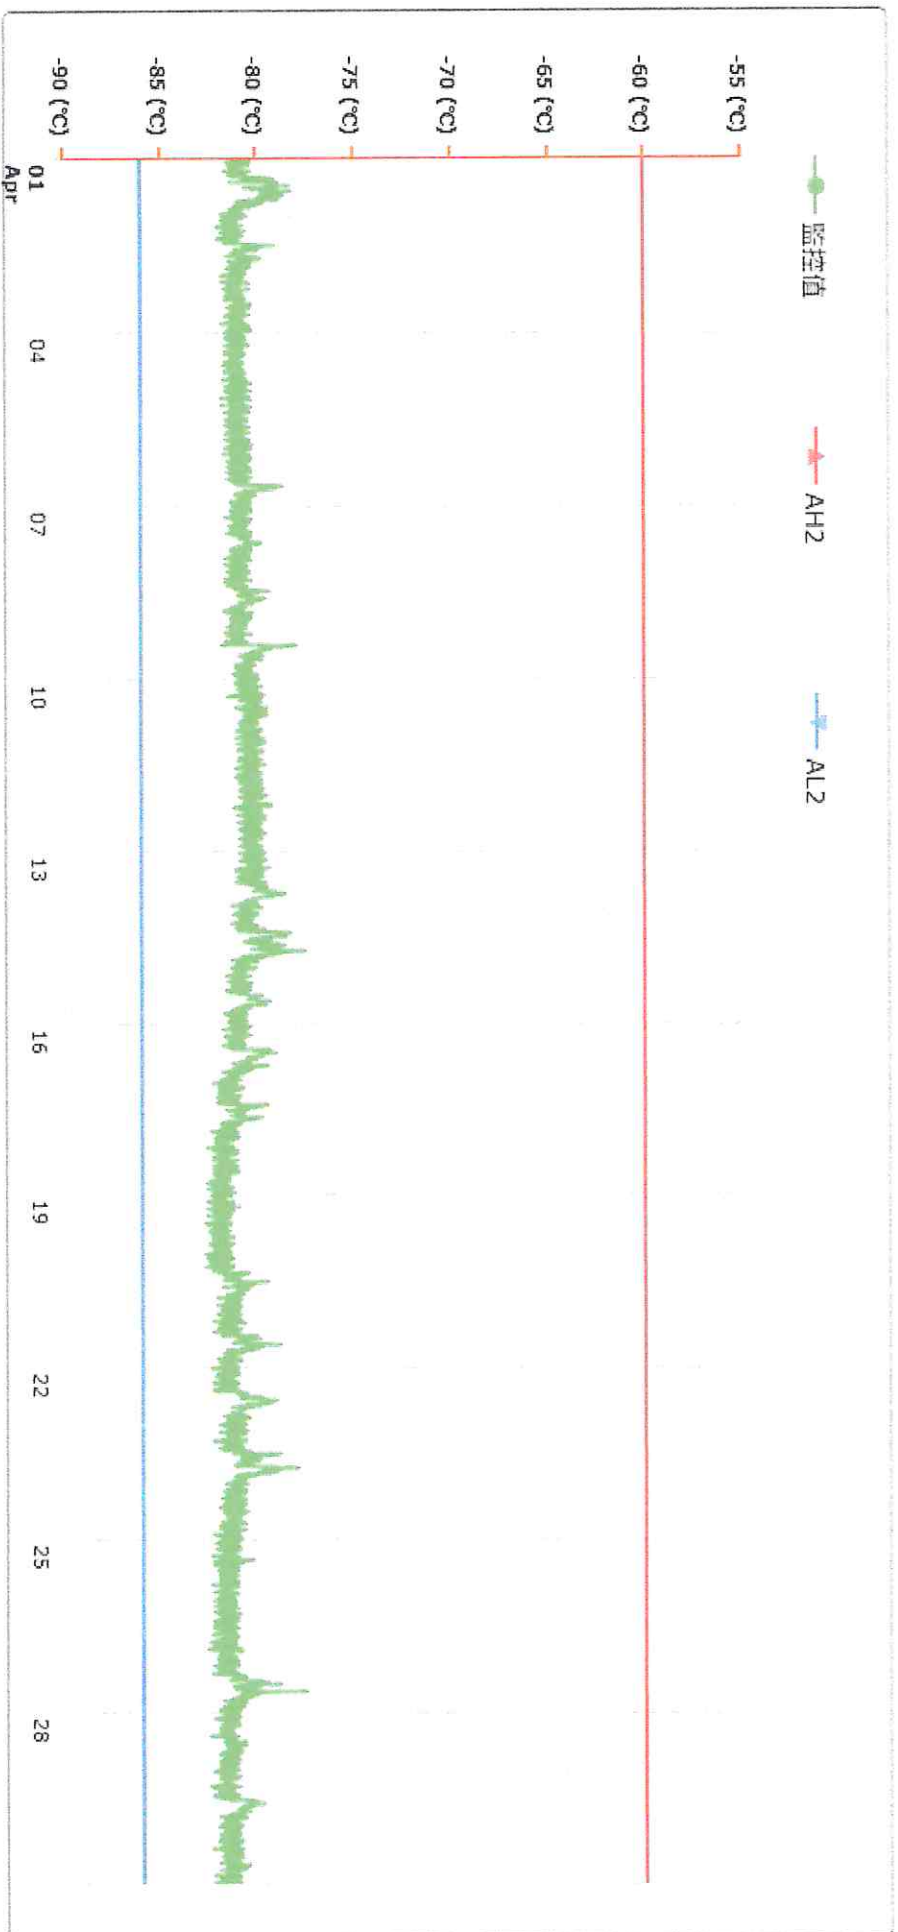

# 監控點圖表

監控點: 945-臨床試驗中心-70°C冷凍櫃-(上)電

時間區間: 2026-04-01 00:00 ~ 2026-04-30

話: 3933

23:59

最大值: -75.4 °C

最小值: -81.8 °C

平均值: -80.5 °C

# 監控點圖表

監控點: 946-臨床試驗中心-70°C冷凍櫃-(下)電  
話: 3933

時間區間: 2026-04-01 00:00 ~ 2026-04-30  
23:59

最大值: -77.6 °C

最小值: -82.7 °C

平均值: -80.9 °C

製表者: 臨床試驗中心-公用

單位主管: