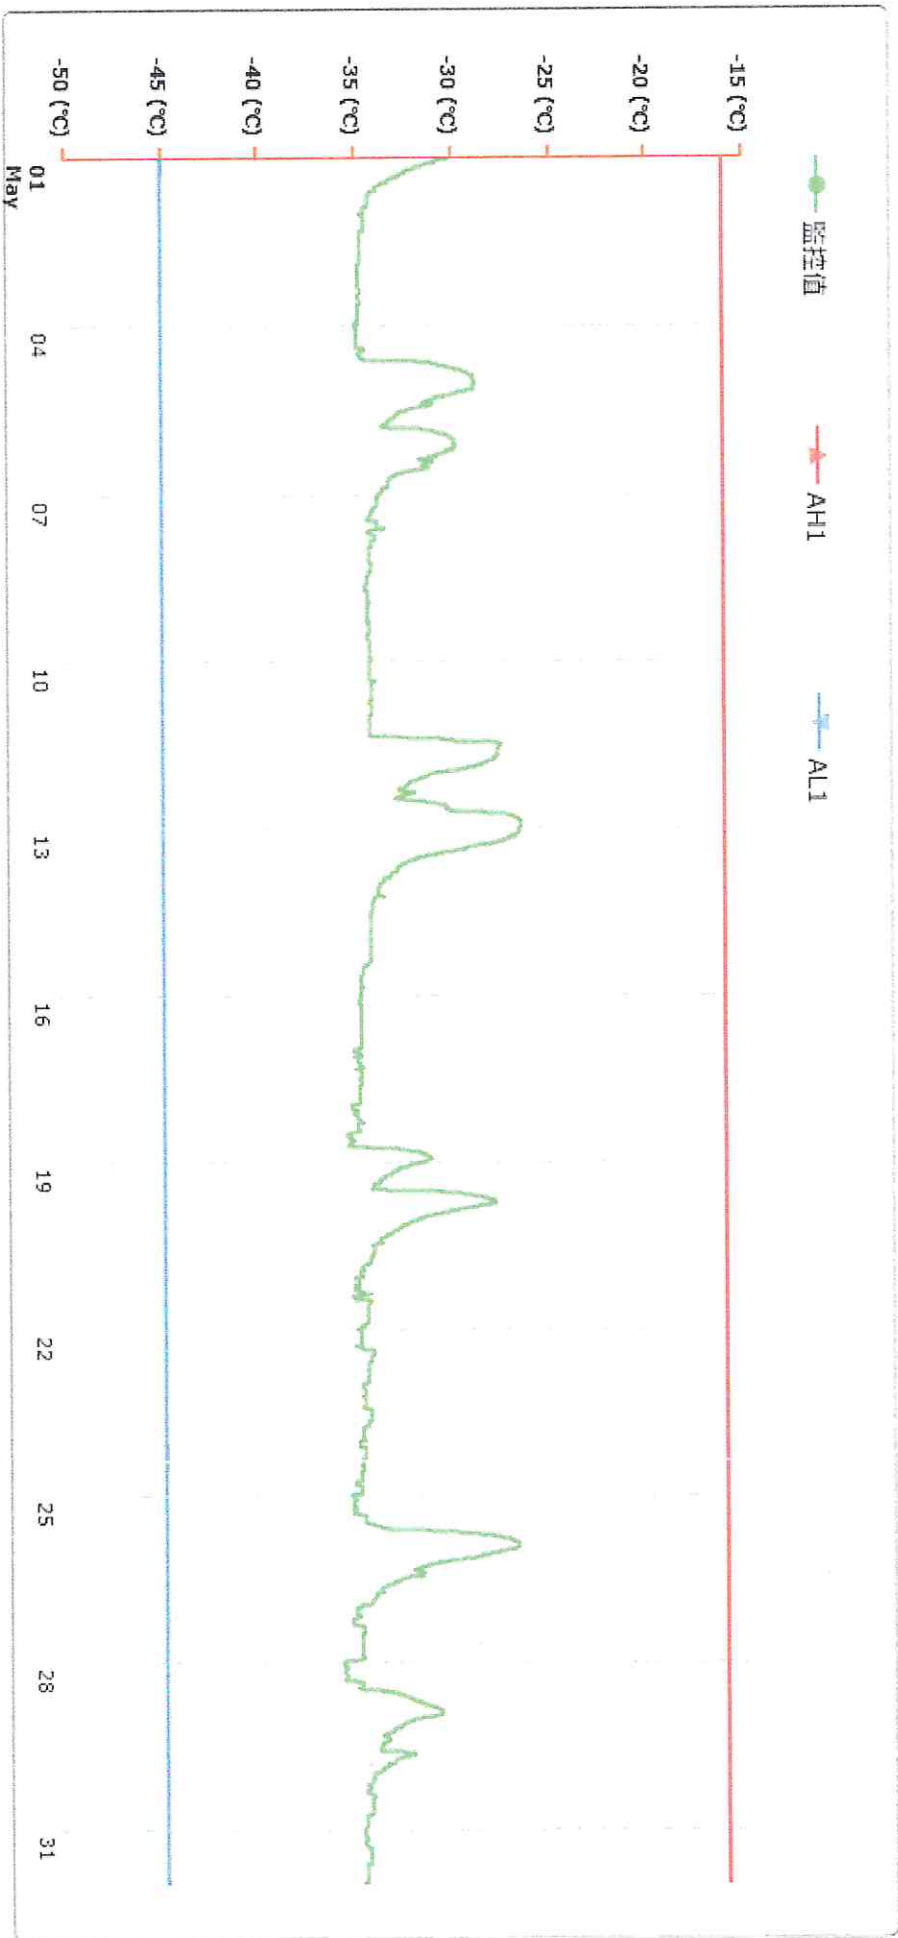

監控點圖表

監控點: 947-臨床試驗中心-30°C冷凍櫃-(上)電
話: 3933

時間區間: 2026-05-01 00:00 ~ 2026-05-31 23:59

最大值: -26.5 °C

最小值: -35.9 °C

平均值: -33.5 °C

製表者: 臨床試驗中心-公用

單位主管:

許淑貞 2026.06.09

監控點圖表

監控點: 948-臨床試驗中心-30°C冷凍櫃-(下)電
話:3933

時間區間: 2026-05-01 00:00 ~ 2026-05-31 23:59

最大值: -19 °C

最小值: -30 °C

平均值: -28.0 °C

製表者: 臨床試驗中心-公用