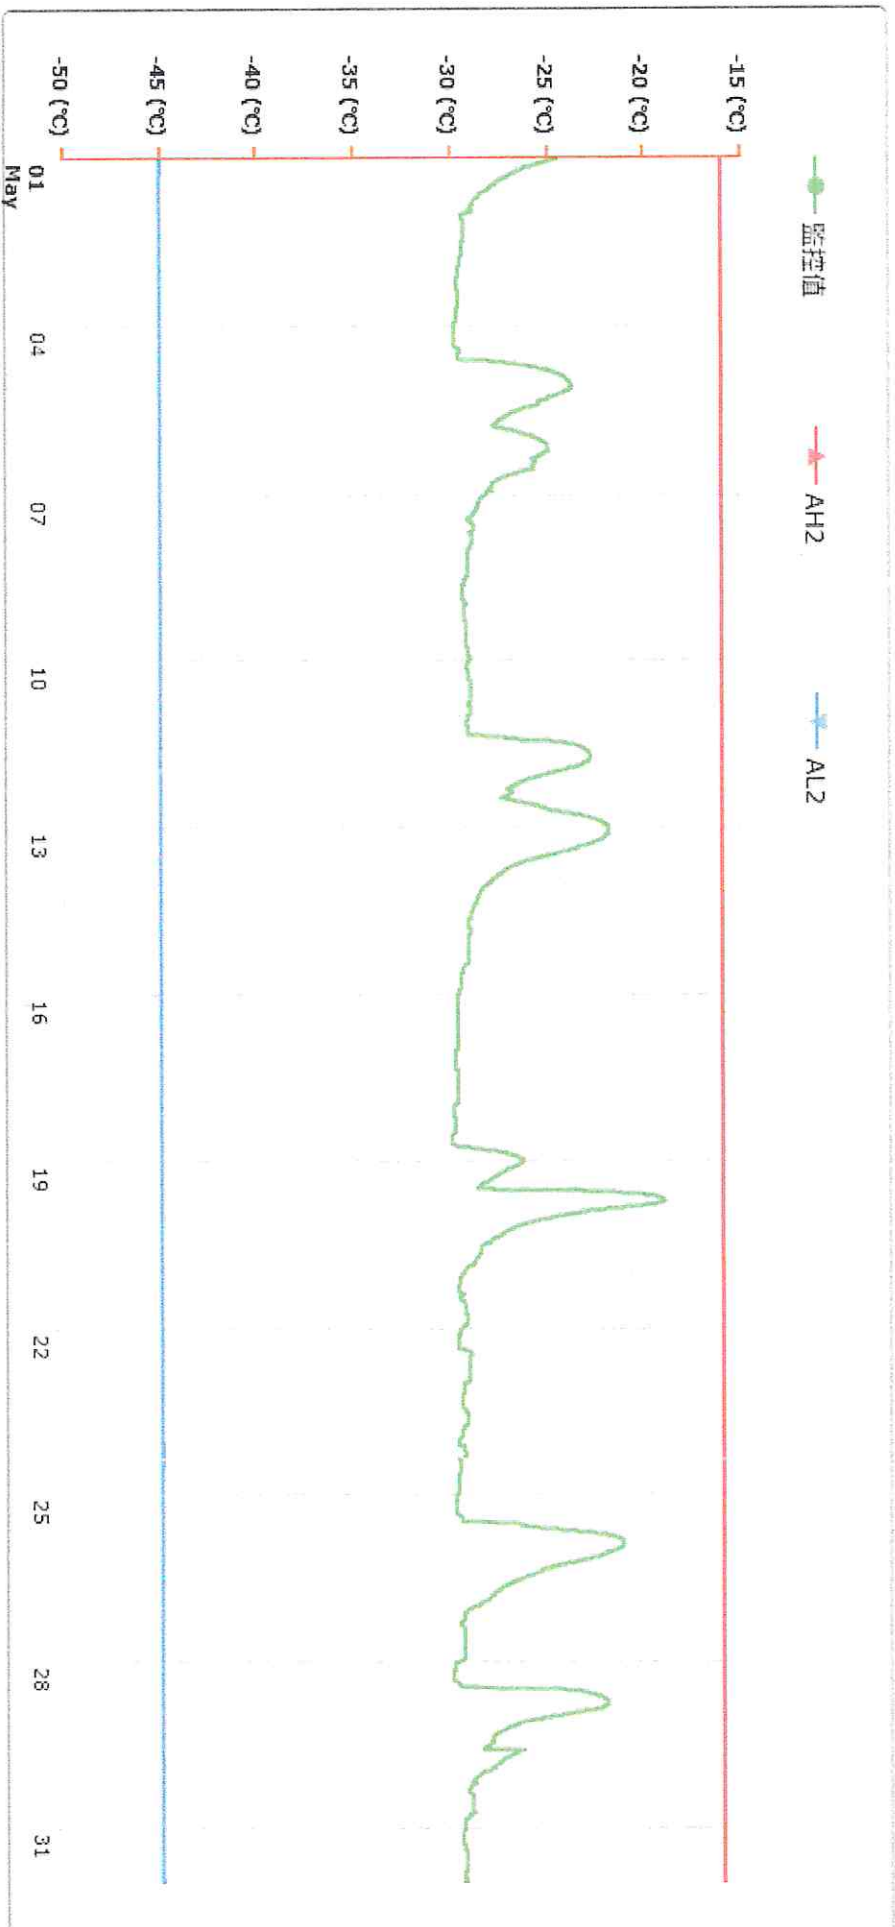

監控點圖表

監控點: 947-臨床試驗中心-30°C冷凍櫃-(上)電
話: 3933

時間區間: 2026-05-01 00:00 ~ 2026-05-31 23:59

最大值: -26.5 °C

最小值: -35.9 °C

平均值: -33.5 °C

製表者: 臨床試驗中心-公用

單位主管:

許淑貞 2026.06.09

監控點圖表

監控點: 948-臨床試驗中心-30°C冷凍櫃-(下)電
話:3933

時間區間: 2026-05-01 00:00 ~ 2026-05-31 23:59

最大值: -19 °C

最小值: -30 °C

平均值: -28.0 °C

製表者: 臨床試驗中心-公用