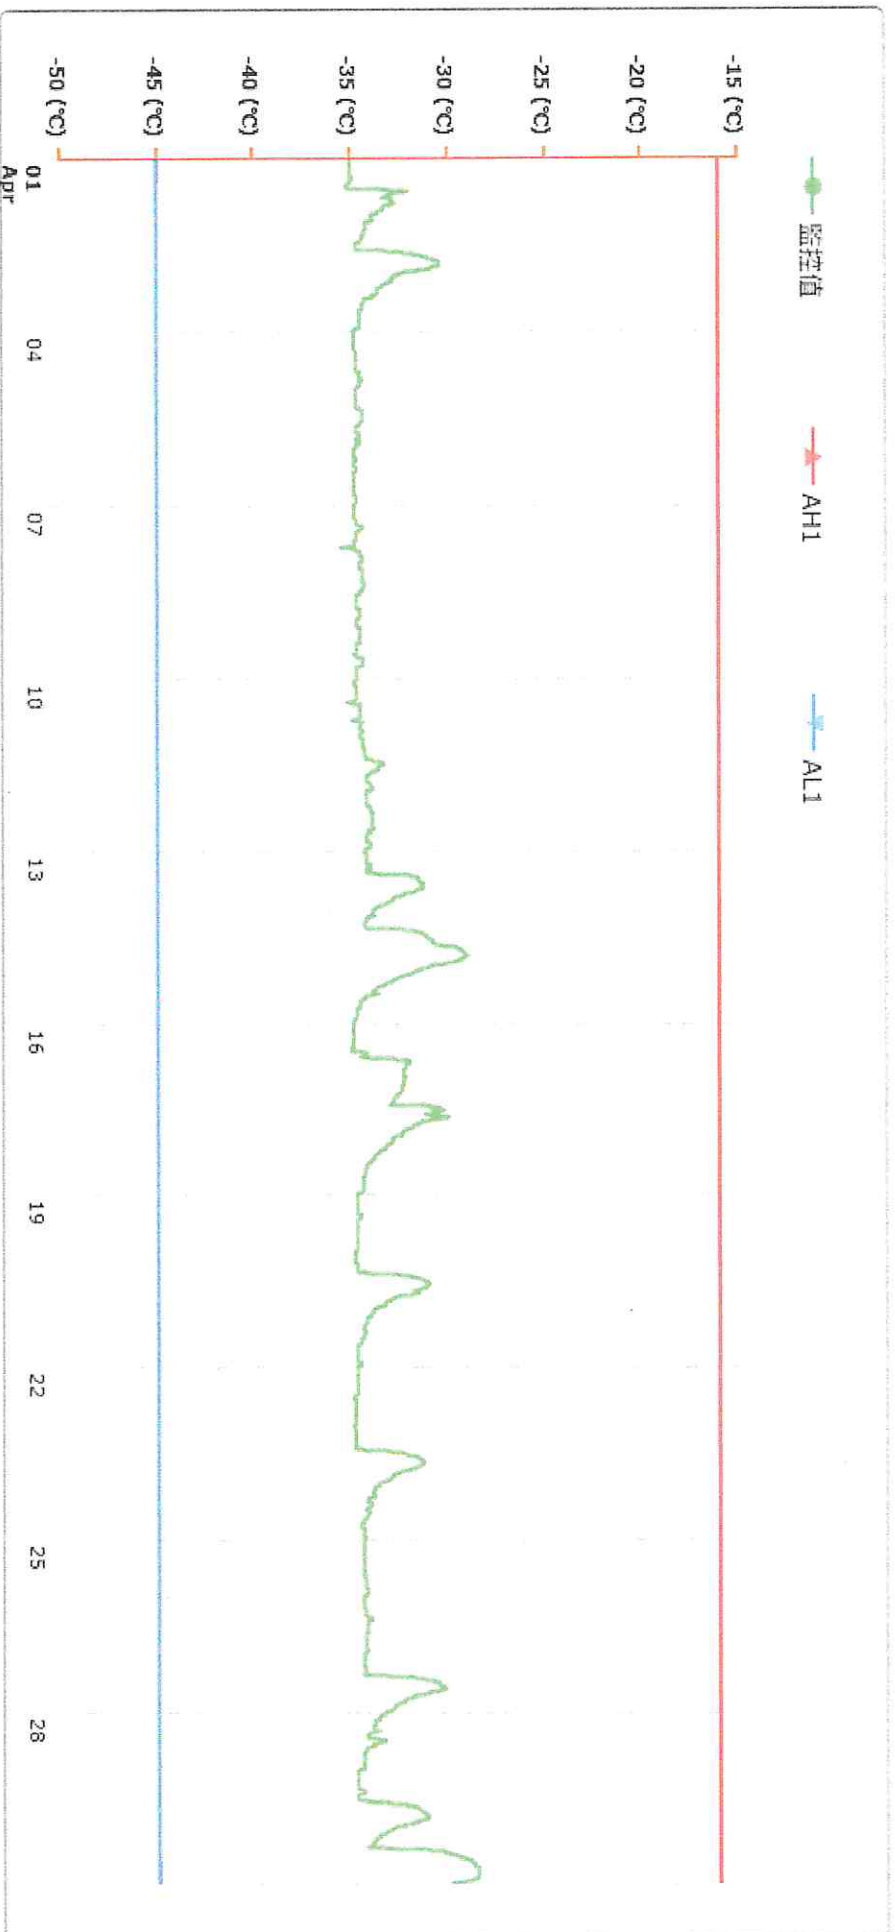

監控點圖表

監控點: 947-臨床試驗中心-30°C冷凍櫃-(上)電
話: 3933

時間區間: 2026-04-01 00:00 ~ 2026-04-30
23:59

最大值: -28.5 °C

最小值: -35.5 °C

平均值: -33.8 °C

製表者: 臨床試驗中心-公用

單位主管:

許淑曼 2026.05.28

監控點圖表

監控點: 948-臨床試驗中心-30°C冷凍櫃-(下)電
話: 3933

時間區間: 2026-04-01 00:00 ~ 2026-04-30
23:59

最大值: -21.2 °C

最小值: -30.1 °C

平均值: -28.5 °C

製表者: 臨床試驗中心-公用