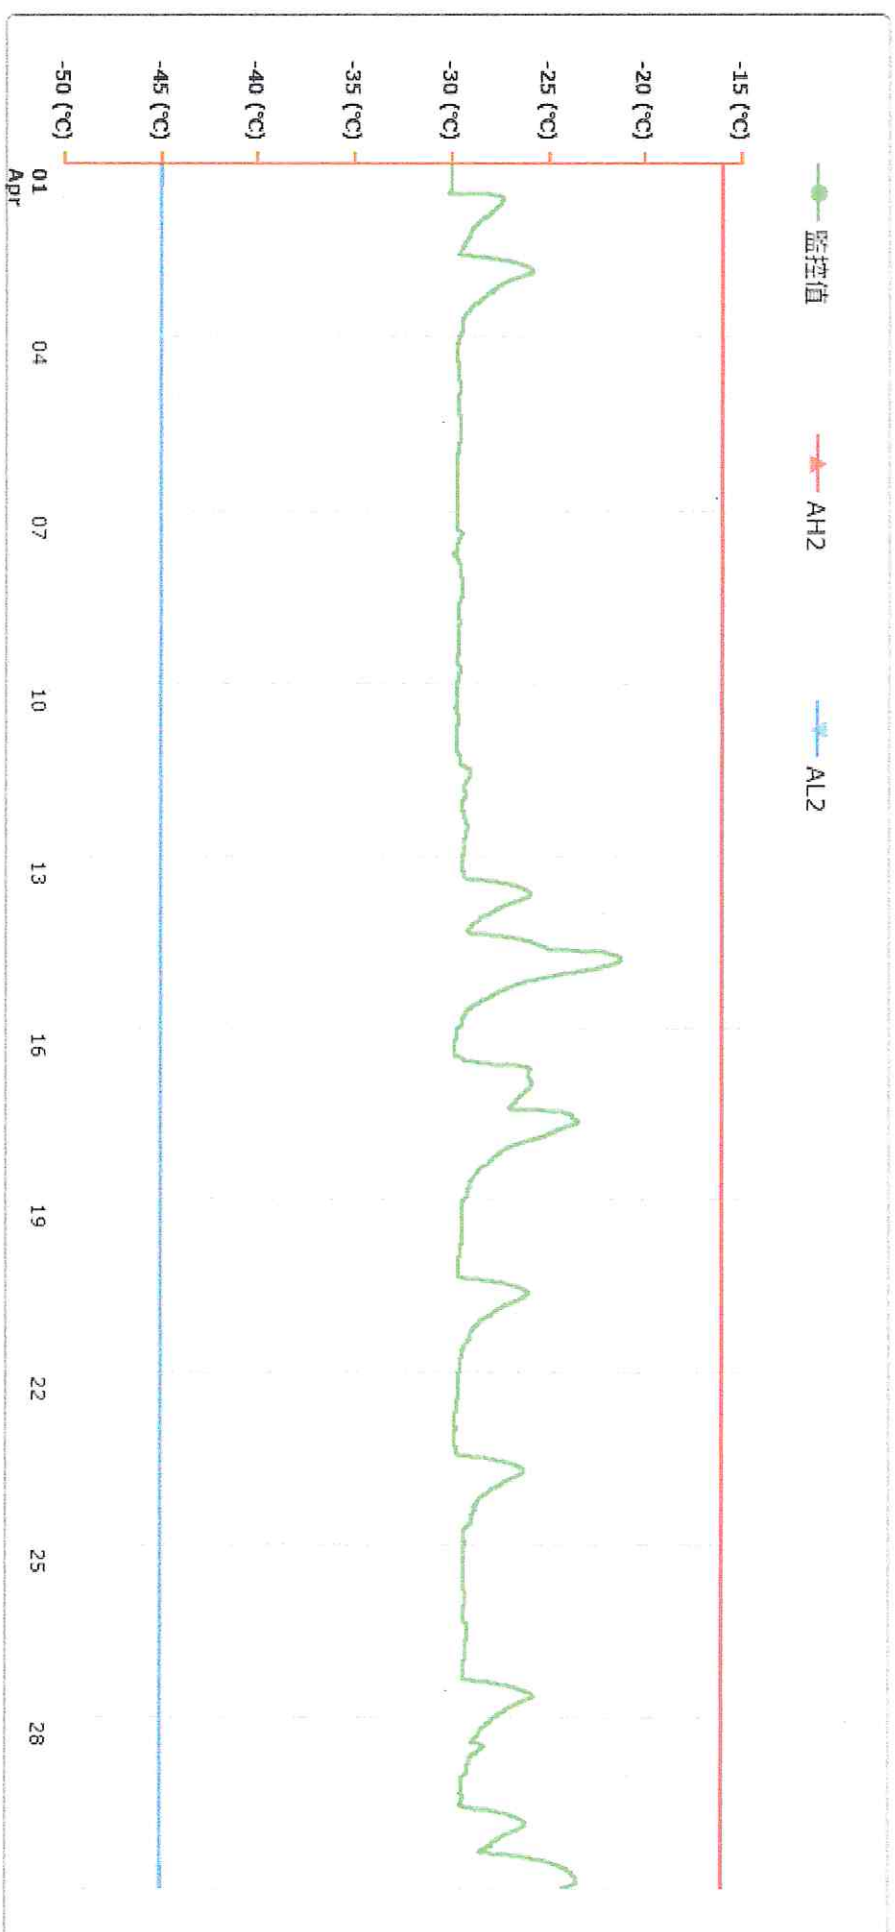

監控點圖表

監控點: 947-臨床試驗中心-30°C冷凍櫃-(上)電
話: 3933

時間區間: 2026-04-01 00:00 ~ 2026-04-30
23:59

最大值: -28.5 °C

最小值: -35.5 °C

平均值: -33.8 °C

製表者: 臨床試驗中心-公用

單位主管:

許淑曼 2026.05.28

監控點圖表

監控點: 948-臨床試驗中心-30°C冷凍櫃-(下)電
話: 3933

時間區間: 2026-04-01 00:00 ~ 2026-04-30
23:59

最大值: -21.2 °C

最小值: -30.1 °C

平均值: -28.5 °C

製表者: 臨床試驗中心-公用