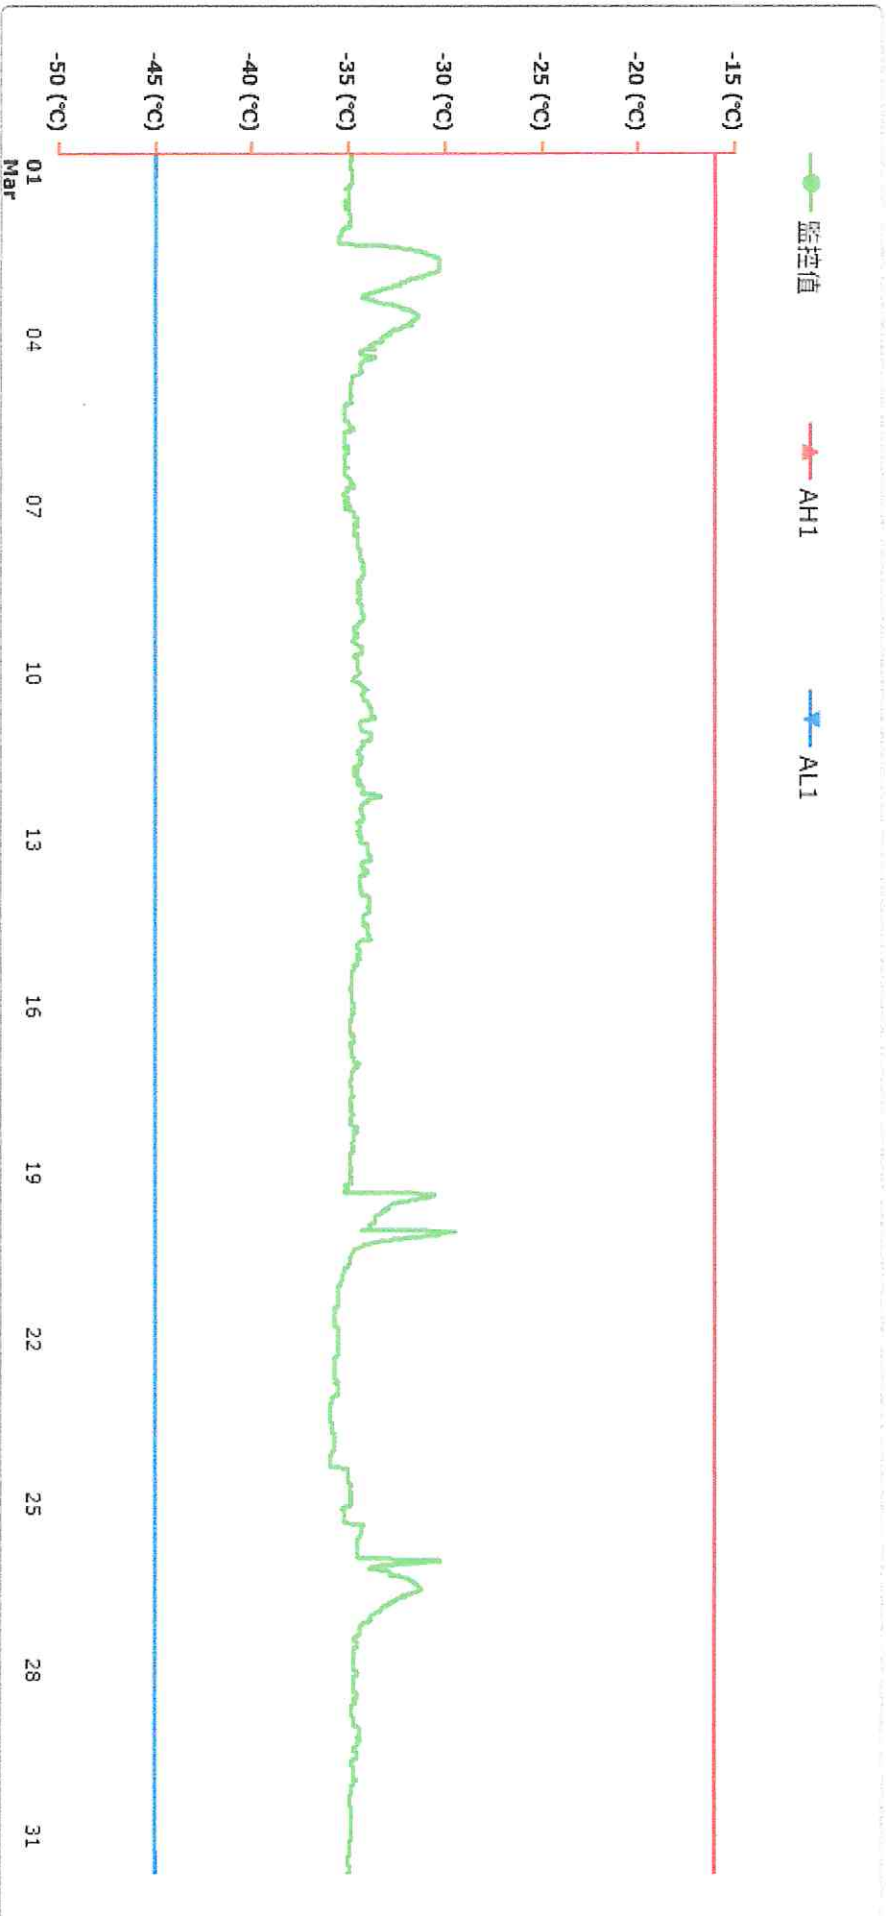

監控點圖表

監控點: 947-臨床試驗中心-30°C冷凍櫃-(上)電

時間區間: 2026-03-01 00:00 ~ 2026-03-31

話: 3933

23:59

最大值: -29.4 °C

最小值: -35.9 °C

平均值: -34.5 °C

製表者: 臨床試驗中心-公用

單位主管:

許敬良 2026.04.02

監控點圖表

監控點: 948-臨床試驗中心-30°C冷凍櫃-(下)電

時間區間: 2026-03-01 00:00 ~ 2026-03-31

話: 3933

23:59

最大值: -24 °C

最小值: -31 °C

平均值: -29.1 °C

製表者: 臨床試驗中心-公用

單位主管:

許敬 2026.04.02