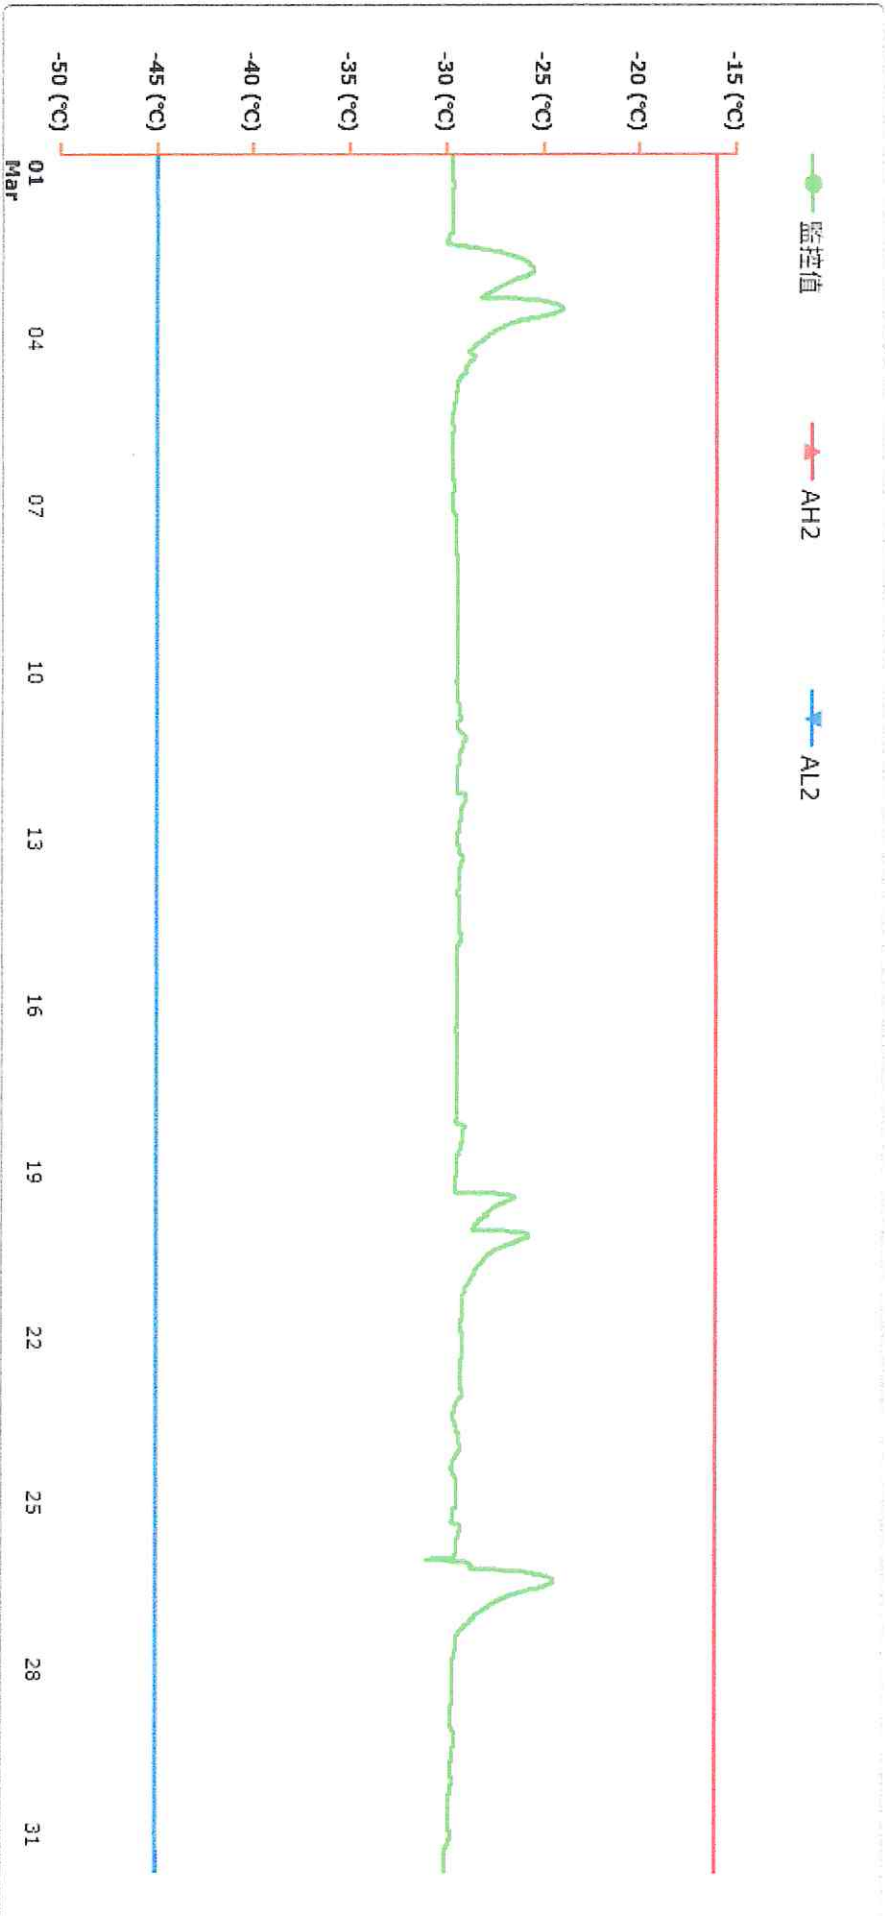

監控點圖表

監控點: 947-臨床試驗中心-30°C冷凍櫃-(上)電

時間區間: 2026-03-01 00:00 ~ 2026-03-31

話: 3933

23:59

最大值: -29.4 °C

最小值: -35.9 °C

平均值: -34.5 °C

製表者: 臨床試驗中心-公用

單位主管:

許敬良 2026.04.02

監控點圖表

監控點: 948-臨床試驗中心-30°C冷凍櫃-(下)電

時間區間: 2026-03-01 00:00 ~ 2026-03-31

話: 3933

23:59

最大值: -24 °C

最小值: -31 °C

平均值: -29.1 °C

製表者: 臨床試驗中心-公用

單位主管:

許敬 2026.04.02